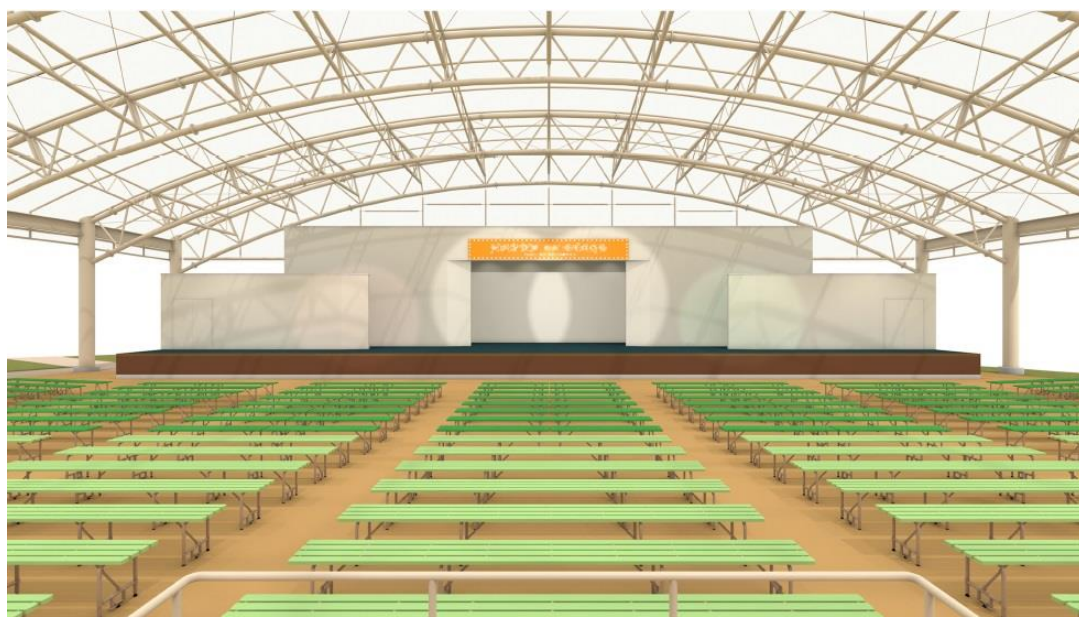

東武動物公園 ニュースリリース

遊 29-5 号
平成 29 年 6 月 8 日

1,440 名収容・雨天対応型
大型イベント会場 今秋オープン!
『ももいろクローバーZ』 OPEN記念公演
開催決定!!

東武動物公園(東武レジャー企画㈱、埼玉県宮代町、社長:日置岳人)では、開園当初より様々な催しを行ってきた「ハッピーオンステージ」が新たな大型イベント会場として、今秋リニューアルオープンします。

今秋オープンする「新イベントスペース(仮称)」は、園内の中央部に位置する雨天対応の大型イベント会場で、最大 1,440 名を収容できます。また、会場後方には、約 4,000 m²の芝生エリアも誕生し、ステージイベントを観賞しながらお食事をしたり、憩いのスペースとしてもご利用いただけます。今後「新イベントスペース」では、お子様に人気のキャラクターショーをはじめ、音楽ライブや発表会、交流会など、様々なイベントを展開します。

その中で、平成 29 年 9 月 23 日(土・祝)に、人気アイドルグループ『ももいろクローバーZ』による“こけら落とし公演”の開催が決定しました。『ももいろクローバーZ』は、当園にて過去 2 回、ライブイベントを開催しているほか昨年の「ウィンターイルミネーション」でもコラボレーションを行いました。このように馴染みのある『ももいろクローバーZ』が、新たなステージの幕開けをします。なお、本公演の詳細については、追ってお知らせします。

【新イベントスペース ステージ内正面イメージ】

【新イベントスペース(仮称)概要】

- 敷地面積 客席 1,179 m²／ステージ 163 m²
- 座席数 1,440 席
 - ・ベンチ席①:取外式 448 席
 - ・ベンチ席②:固定式 676 席
 - ・棧敷席:312 席
 - ・車椅子席:4 席
- 照明 ピンスポット 2 台／パーライト 20 基
- 楽屋 1 部屋(約 27 m²)
 - ・給湯室、トイレ、シャワー有
- 控え室 1 部屋(約 45 m²)